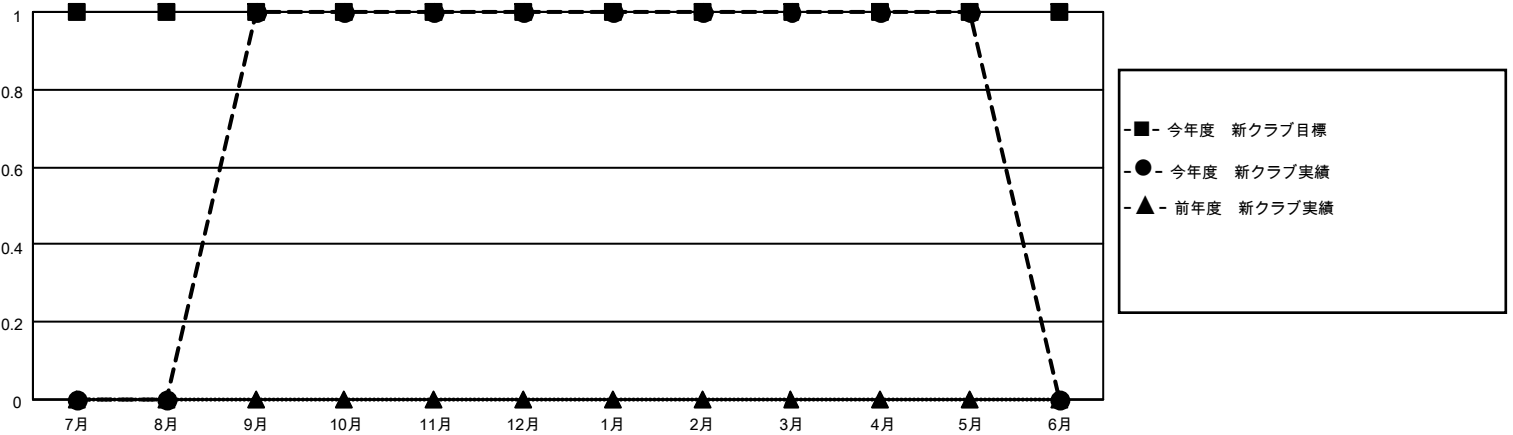

MONTHLY MEMBERSHIP PROGRESS REPORT

District 333 E

Results as of: 5/31/2026

GMT:

地域 JAPAN

GMT会則地域

クラブ			
結果 : 2025-2026			
四半期	新クラブ目標	新クラブ	解散クラブ
7月/8月/9月	1	1	0
10月/11月/12月	0	0	0
1月/2月/3月	0	0	0
4月/5月/6月	0	0	0

名			
結果 : 2025-2026			
四半期	会員純増目標	会員増強実績	退会者 (転籍を含む) 実際
7月/8月/9月	50	152	67
10月/11月/12月	50	23	43
1月/2月/3月	50	53	25
4月/5月/6月	50	24	40

新クラブ目標及び実績累計