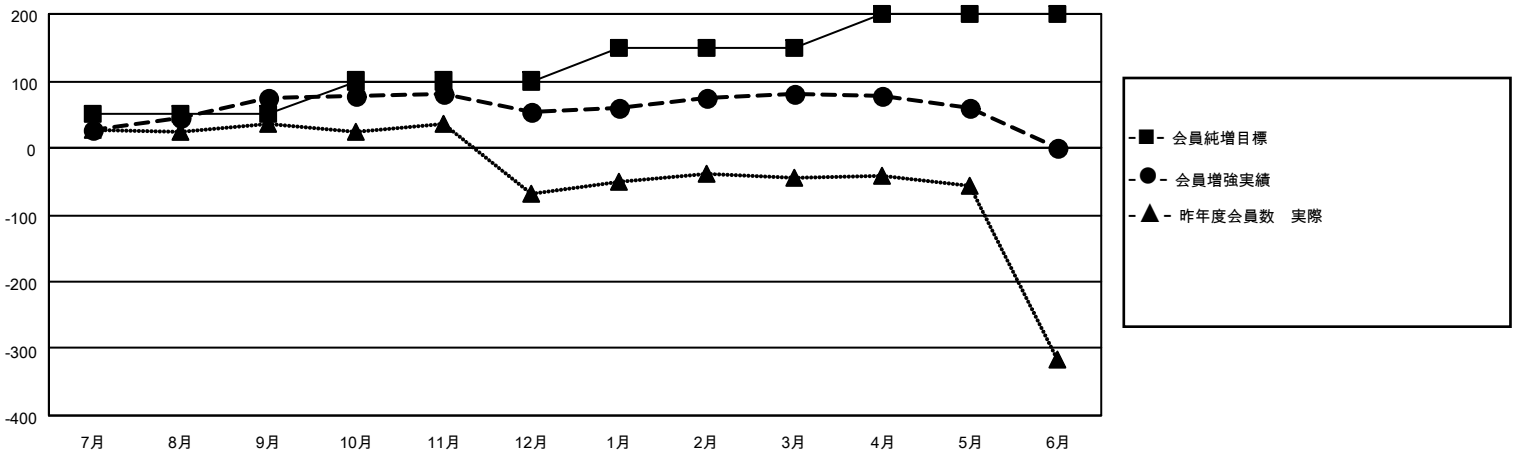

# MONTHLY MEMBERSHIP PROGRESS REPORT

District 333 E

Results as of: 5/31/2026

GMT:

地域 JAPAN

GMT会則地域

クラブ			
結果 : 2025-2026			
四半期	新クラブ目標	新クラブ	解散クラブ
7月/8月/9月	1	1	0
10月/11月/12月	0	0	0
1月/2月/3月	0	0	0
4月/5月/6月	0	0	0

名			
結果 : 2025-2026			
四半期	会員純増目標	会員増強実績	退会者 (転籍を含む) 実際
7月/8月/9月	50	152	67
10月/11月/12月	50	23	43
1月/2月/3月	50	53	25
4月/5月/6月	50	24	40

新クラブ目標及び実績累計

会員目標及び実績累計

解散クラブ: 0

54 CLUBS OF 78 一名以上の新会員を登録

男女別

男性 2,657 (76.77%)  
女性 804 (23.23%)